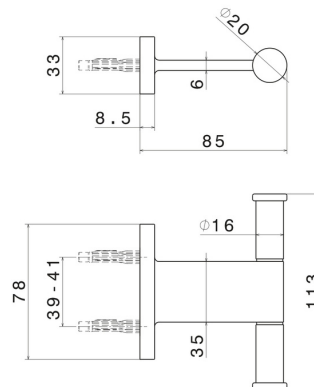

ACCESSOIRES RONDS

67222.59.097

Patères murales - finition PVD Brushed Gold

CARACTÉRISTIQUES

Installation

Murale

DESSIN TECHNIQUE

ACCESSOIRES RONDS