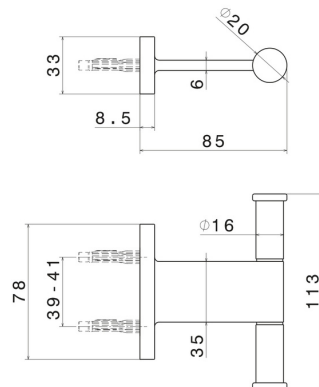

ACCESSOIRES RONDS

67222.59.098

Patères murales - finition PVD Brushed Pale Gold

PVD Brushed Pale Gold

CARACTÉRISTIQUES

Installation

Murale

DESSIN TECHNIQUE