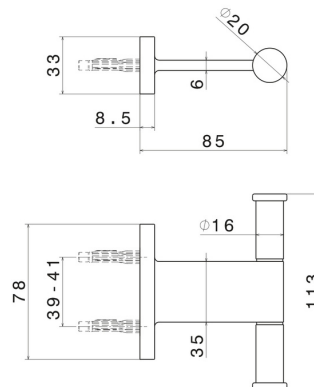

ACCESSOIRES RONDS

67222.61.020

Patères murales - finition PVD Glossy Gold

PVD Glossy Gold

CARACTÉRISTIQUES

Installation

Murale

DESSIN TECHNIQUE