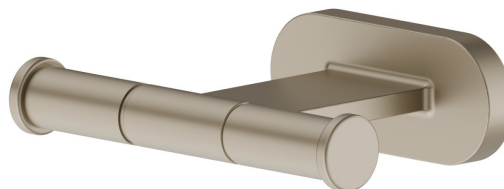

# ACCESSOIRES RONDS

67222.M0.071

Patères murales - finition Gold Satin

## CARACTÉRISTIQUES

Installation

Murale

## ACCESSOIRES RONDS

**67222.M0.071**

Patères murales - finition Gold Satin