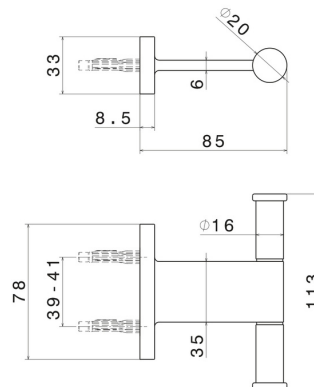

ACCESSOIRES RONDS

67222.M0.075

Patères murales - finition Copper Glossy

Copper Glossy

CARACTÉRISTIQUES

Installation

Murale

DESSIN TECHNIQUE