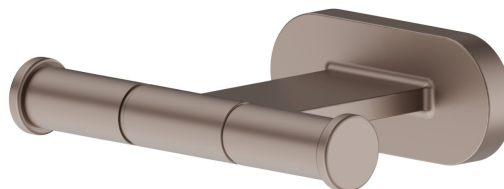

ACCESSOIRES RONDS

67222.M0.075

Patères murales - finition Copper Glossy

Copper Glossy

CARACTÉRISTIQUES

Installation

Murale

DESSIN TECHNIQUE

ACCESSOIRES RONDS

67222.M0.075

Patères murales - finition Copper Glossy

FINITIONS DISPONIBLES

M0.075

Copper Glossy

01.014

finition Matt White

01.093

finition Matt Black

21.018

finition Chrome

47.083

finition Groove Bronze

58.061

finition PVD Copper Bronze