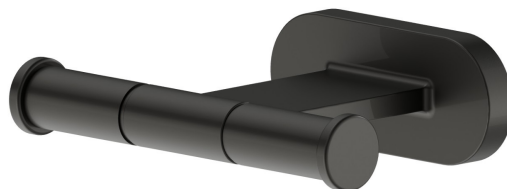

ACCESSOIRES RONDS

67222.M0.077

Patères murales - finition Carbon Satin

Carbon Satin

CARACTÉRISTIQUES

Installation

Murale

DESSIN TECHNIQUE

ACCESSOIRES RONDS

67222.M0.077

Patères murales - finition Carbon Satin

FINITIONS DISPONIBLES

M0.077

Carbon Satin

01.014

finition Matt White

01.093

finition Matt Black

21.018

finition Chrome

47.083

finition Groove Bronze

58.061

finition PVD Copper Bronze