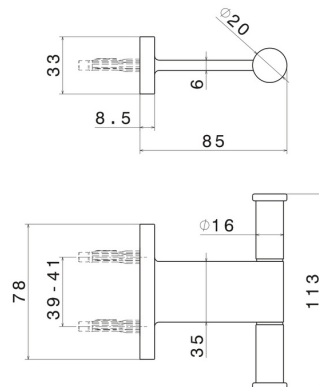

ACCESSOIRES RONDS

67222.M0.077

Patères murales - finition Carbon Satin

Carbon Satin

CARACTÉRISTIQUES

Installation

Murale

DESSIN TECHNIQUE