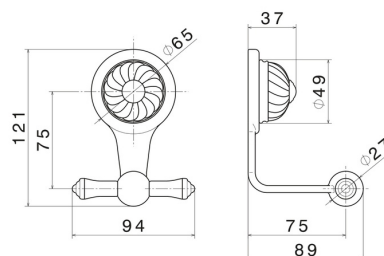

ACCESSOIRES DELUXE

68222.21.018

Patères murales - finition Chrome

Chrome

CARACTÉRISTIQUES

Installation

Murale

DESSIN TECHNIQUE