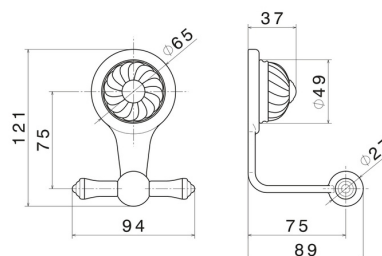

ACCESSOIRES DELUXE

68222.66.019

Patères murales - finition Gold

CARACTÉRISTIQUES

Installation

Murale

DESSIN TECHNIQUE

ACCESSOIRES DELUXE

68222.66.019

Patères murales - finition Gold

FINITIONS DISPONIBLES

66.019

Gold

21.018

finition Chrome