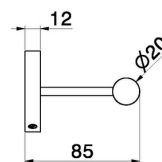

ACCESSOIRES X-STEEL

73221X.50.050

Patères murales - finition Stainless Steel

CARACTÉRISTIQUES

Installation

Murale

DESSIN TECHNIQUE

ACCESSOIRES X-STEEL