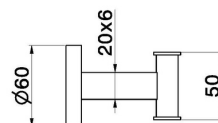

ACCESSOIRES X-STEEL

73221X.50.050

Patères murales - finition Stainless Steel

CARACTÉRISTIQUES

Installation

Murale

DESSIN TECHNIQUE

ACCESSOIRES X-STEEL