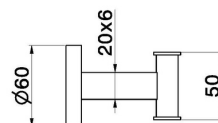

ACCESSOIRES X-STEEL

73221X.59.067

Patères murales - finition PVD Brushed Copper Bronze

CARACTÉRISTIQUES

Installation

Murale

DESSIN TECHNIQUE

ACCESSOIRES X-STEEL