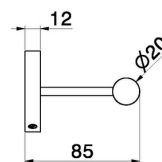

ACCESSOIRES X-STEEL

73221X.59.067

Patères murales - finition PVD Brushed Copper Bronze

CARACTÉRISTIQUES

Installation

Murale

DESSIN TECHNIQUE

ACCESSOIRES X-STEEL