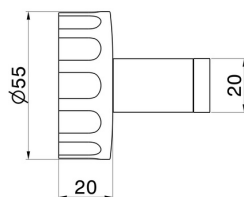

ACCESSOIRES IONIKA

73522.01.014

Patères murales - finition Matt White

CARACTÉRISTIQUES

Installation

Murale

DESSIN TECHNIQUE

ACCESSOIRES IONIKA