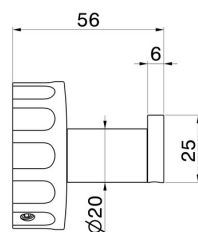

ACCESSOIRES IONIKA

73522.01.014

Patères murales - finition Matt White

CARACTÉRISTIQUES

Installation

Murale

DESSIN TECHNIQUE

ACCESSOIRES IONIKA