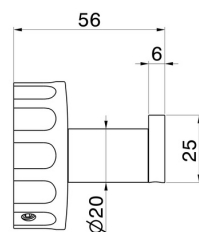

ACCESSOIRES IONIKA

73522.21.018

Patères murales - finition Chrome

Chrome

CARACTÉRISTIQUES

Installation

Murale

DESSIN TECHNIQUE