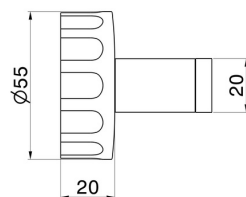

ACCESSOIRES IONIKA

73522.21.018

Patères murales - finition Chrome

Chrome

CARACTÉRISTIQUES

Installation

Murale

DESSIN TECHNIQUE