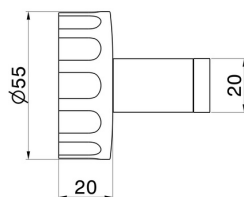

ACCESSOIRES IONIKA

73522.59.067

Patères murales - finition PVD Brushed Copper Bronze

CARACTÉRISTIQUES

Installation

Murale

DESSIN TECHNIQUE

ACCESSOIRES IONIKA