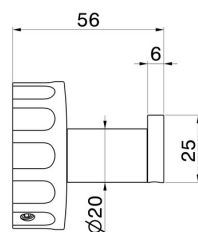

ACCESSOIRES IONIKA

73522.59.067

Patères murales - finition PVD Brushed Copper Bronze

CARACTÉRISTIQUES

Installation

Murale

DESSIN TECHNIQUE

ACCESSOIRES IONIKA