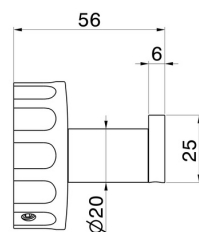

ACCESSOIRES IONIKA

73522.61.020

Patères murales - finition PVD Glossy Gold

PVD Glossy Gold

CARACTÉRISTIQUES

Installation

Murale

DESSIN TECHNIQUE