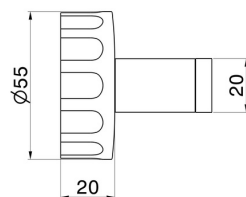

ACCESSOIRES IONIKA

73522.61.020

Patères murales - finition PVD Glossy Gold

PVD Glossy Gold

CARACTÉRISTIQUES

Installation

Murale

DESSIN TECHNIQUE