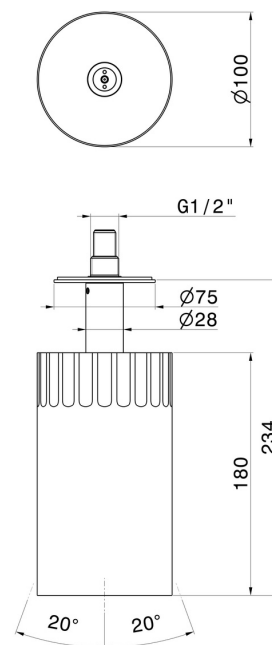

72868.01.014

Petite pomme de douche au plafond orientable, avec atomisateur. Ø100mm - finition Matt White

CARACTÉRISTIQUES

| | |
|--------------|-------------------|
| Matériau | Laiton |
| Technologie | Save Water |
| Installation | Au plafond |

DESSIN TECHNIQUE

72868.01.014

Petite pomme de douche au plafond orientable, avec atomisateur. Ø100mm - finition Matt White

FINITIONS DISPONIBLES

01.014

Matt White

01.093

finition Matt Black