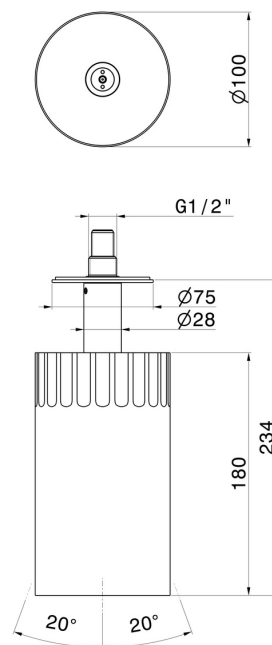

72868.01.093

Petite pomme de douche au plafond orientable, avec atomisateur. Ø100mm - finition Matt Black

CARACTÉRISTIQUES

| | |
|--------------|-------------------|
| Matériau | Laiton |
| Technologie | Save Water |
| Installation | Au plafond |

DESSIN TECHNIQUE

72868.01.093

Petite pomme de douche au plafond orientable, avec atomisateur. Ø100mm - finition Matt Black

FINITIONS DISPONIBLES

01.093

Matt Black

01.014

finition Matt White