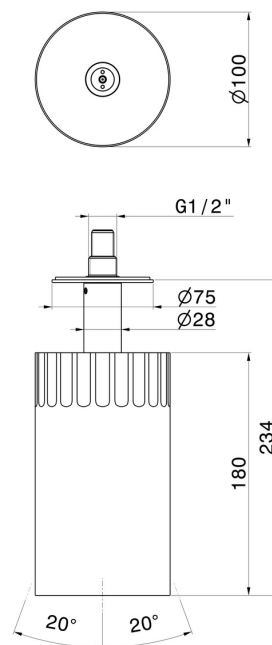

72868.21.018

Petite pomme de douche au plafond orientable, avec atomisateur. Ø100mm - finition Chrome

Chrome

CARACTÉRISTIQUES

Matériau	Laiton
Technologie	Save Water
Installation	Au plafond

DESSIN TECHNIQUE

72868.21.018

Petite pomme de douche au plafond orientable, avec atomisateur. Ø100mm - finition Chrome

FINITIONS DISPONIBLES

21.018

Chrome

01.014

finition Matt White

01.093