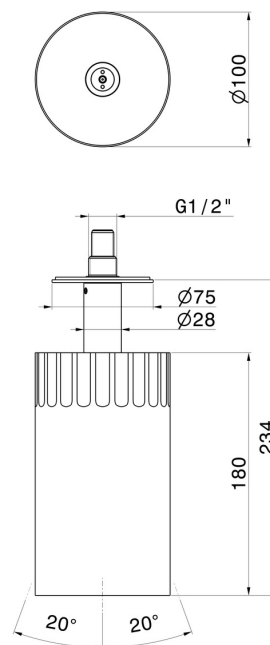

72868.59.064

Petite pomme de douche au plafond orientable, avec atomisateur. Ø100mm - finition PVD Brushed Gun Metal

PVD Brushed Gun Metal

CARACTÉRISTIQUES

Matériau	Laiton
Technologie	Save Water
Installation	Au plafond

DESSIN TECHNIQUE

72868.59.064

Petite pomme de douche au plafond orientable, avec atomisateur. Ø100mm - finition PVD
Brushed Gun Metal

FINITIONS DISPONIBLES

59.064

PVD Brushed Gun Metal

01.014

finition Matt White