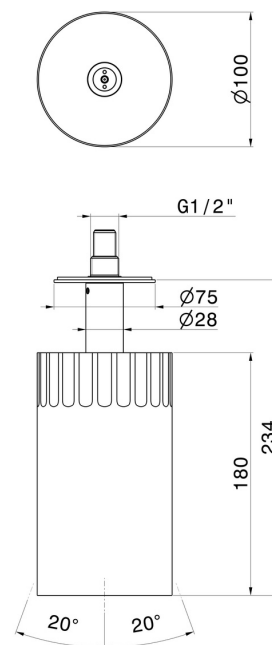

72868.59.066

Petite pomme de douche au plafond orientable, avec atomisateur. Ø100mm - finition PVD Brushed steel

CARACTÉRISTIQUES

Matériau	Laiton
Technologie	Save Water
Installation	Au plafond

DESSIN TECHNIQUE

72868.59.066

Petite pomme de douche au plafond orientable, avec atomisateur. Ø100mm - finition PVD
Brushed steel

FINITIONS DISPONIBLES

59.066

PVD Brushed steel

01.014

finition Matt White

01.093