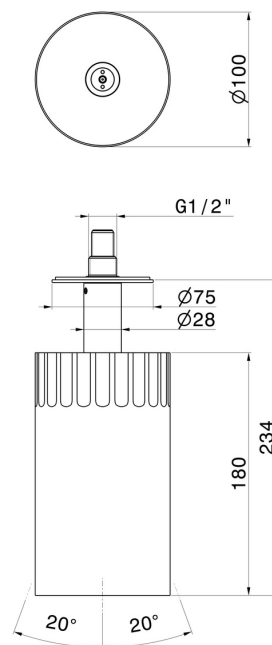

72868.59.067

Petite pomme de douche au plafond orientable, avec atomisateur. Ø100mm - finition PVD Brushed Copper Bronze

CARACTÉRISTIQUES

Matériau	Laiton
Technologie	Save Water
Installation	Au plafond

DESSIN TECHNIQUE

72868.59.067

Petite pomme de douche au plafond orientable, avec atomisateur. Ø100mm - finition PVD
Brushed Copper Bronze

FINITIONS DISPONIBLES

59.067

PVD Brushed Copper Bronze

01.014

finition Matt White

01.093