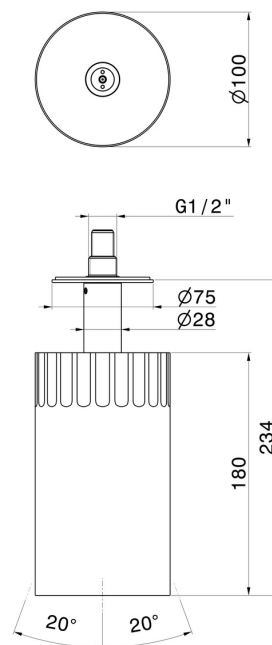

## 72868.59.098

Petite pomme de douche au plafond orientable, avec atomisateur. Ø100mm - finition PVD Brushed Pale Gold

PVD Brushed Pale Gold

### CARACTÉRISTIQUES

Matériau	<b>Laiton</b>
Technologie	<b>Save Water</b>
Installation	<b>Au plafond</b>

### DESSIN TECHNIQUE

**72868.59.098**

Petite pomme de douche au plafond orientable, avec atomisateur. Ø100mm - finition PVD  
Brushed Pale Gold