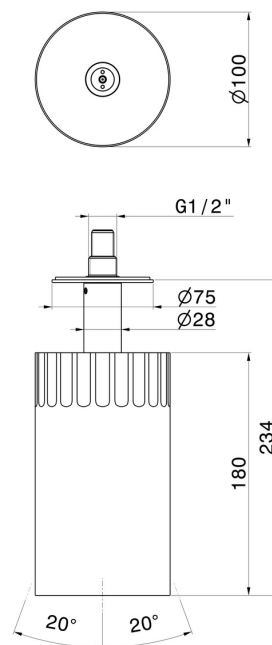

72868.61.020

Petite pomme de douche au plafond orientable, avec atomisateur. Ø100mm - finition PVD Glossy Gold

PVD Glossy Gold

CARACTÉRISTIQUES

Matériau	Laiton
Technologie	Save Water
Installation	Au plafond

DESSIN TECHNIQUE

72868.61.020

Petite pomme de douche au plafond orientable, avec atomisateur. Ø100mm - finition PVD Glossy Gold

FINITIONS DISPONIBLES

61.020

PVD Glossy Gold

01.014

finition Matt White