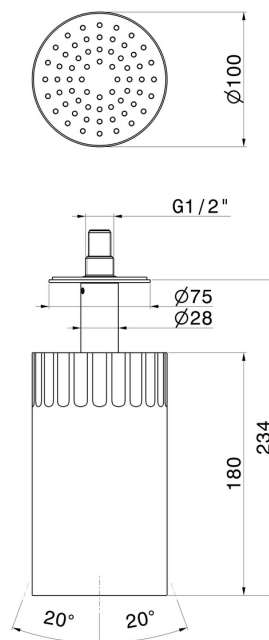

72866.01.014

Petite pomme de douche au plafond orientable, avec jet de pluie. Ø 100 mm - finition Matt White

CARACTÉRISTIQUES

Matériau	Laiton
Technologie	Save Water
Installation	Au plafond
Jets	Jet de pluie

DESSIN TECHNIQUE

72866.01.014

Petite pomme de douche au plafond orientable, avec jet de pluie. Ø 100 mm - finition Matt White

FINITIONS DISPONIBLES

01.014

Matt White

01.093

finition Matt Black