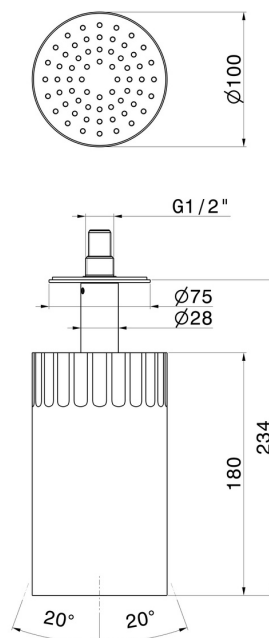

72866.01.093

Petite pomme de douche au plafond orientable, avec jet de pluie. Ø 100 mm - finition Matt Black

CARACTÉRISTIQUES

Matériau	Laiton
Technologie	Save Water
Installation	Au plafond
Jets	Jet de pluie

DESSIN TECHNIQUE

72866.01.093

Petite pomme de douche au plafond orientable, avec jet de pluie. Ø 100 mm - finition Matt Black

FINITIONS DISPONIBLES

01.093

Matt Black

01.014

finition Matt White