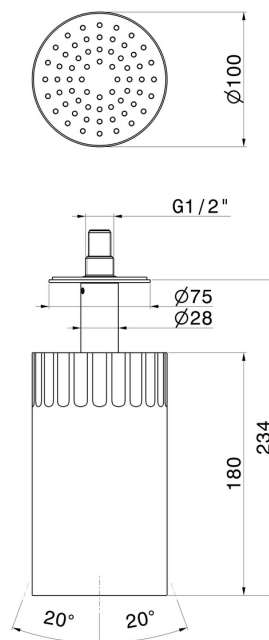

## 72866.21.018

Petite pomme de douche au plafond orientable, avec jet de pluie. Ø 100 mm - finition Chrome

### DESSIN TECHNIQUE

**72866.21.018**

Petite pomme de douche au plafond orientable, avec jet de pluie. Ø 100 mm - finition Chrome