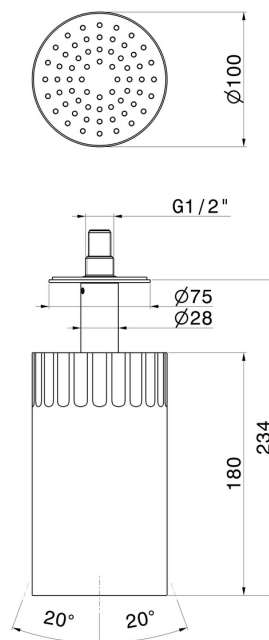

## 72866.59.064

Petite pomme de douche au plafond orientable, avec jet de pluie. Ø 100 mm - finition PVD Brushed Gun Metal

### DESSIN TECHNIQUE

**72866.59.064**

Petite pomme de douche au plafond orientable, avec jet de pluie. Ø 100 mm - finition PVD  
Brushed Gun Metal

**21.018**

finition Chrome

**59.066**

finition PVD Brushed steel

**59.067**

finition PVD Brushed Copper Bronze

**59.098**

finition PVD Brushed Pale Gold