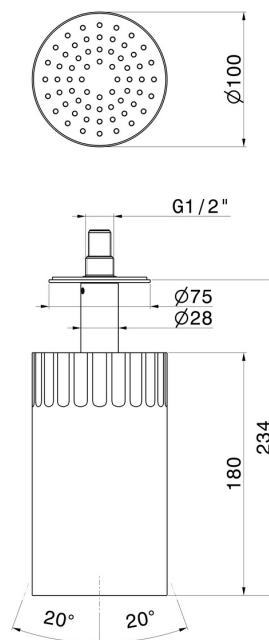

72866.59.066

Petite pomme de douche au plafond orientable, avec jet de pluie. Ø 100 mm - finition PVD Brushed steel

PVD Brushed steel

CARACTÉRISTIQUES

Matériau	Laiton
Technologie	Save Water
Installation	Au plafond
Jets	Jet de pluie

DESSIN TECHNIQUE

72866.59.066

Petite pomme de douche au plafond orientable, avec jet de pluie. Ø 100 mm - finition PVD
Brushed steel

FINITIONS DISPONIBLES

59.066

PVD Brushed steel

01.014

finition Matt White