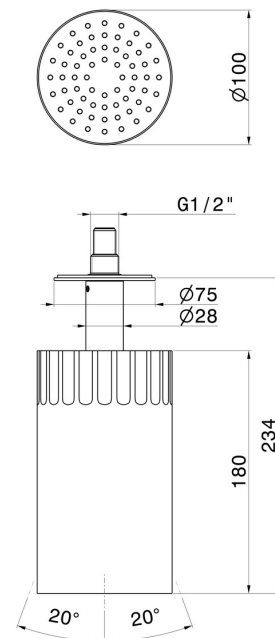

## 72866.59.067

Petite pomme de douche au plafond orientable, avec jet de pluie. Ø 100 mm - finition PVD Brushed Copper Bronze

PVD Brushed Copper Bronze

### DESSIN TECHNIQUE

**72866.59.067**

Petite pomme de douche au plafond orientable, avec jet de pluie. Ø 100 mm - finition PVD  
Brushed Copper Bronze