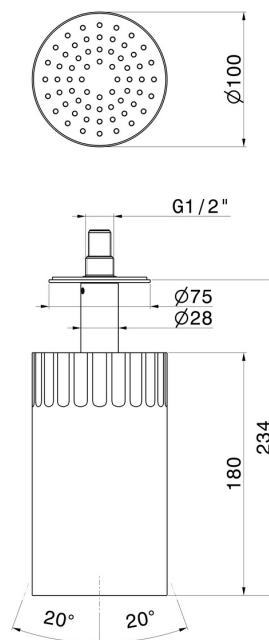

72866.59.098

Petite pomme de douche au plafond orientable, avec jet de pluie. Ø 100 mm - finition PVD Brushed Pale Gold

PVD Brushed Pale Gold

CARACTÉRISTIQUES

Matériau	Laiton
Technologie	Save Water
Installation	Au plafond
Jets	Jet de pluie

DESSIN TECHNIQUE

72866.59.098

Petite pomme de douche au plafond orientable, avec jet de pluie. Ø 100 mm - finition PVD
Brushed Pale Gold

FINITIONS DISPONIBLES

59.098

PVD Brushed Pale Gold

01.014

finition Matt White