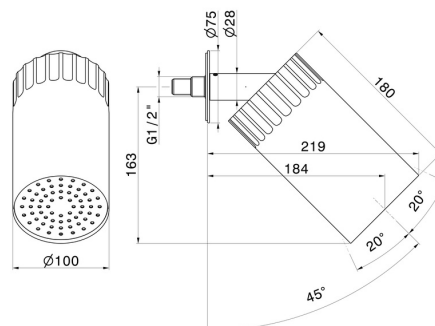

## 72863.01.014

Petite pomme de douche murale orientable, avec jet de pluie.  
Ø 100 mm - finition Matt White

### DESSIN TECHNIQUE

**72863.01.014**

Petite pomme de douche murale orientable, avec jet de pluie. Ø 100 mm - finition Matt White