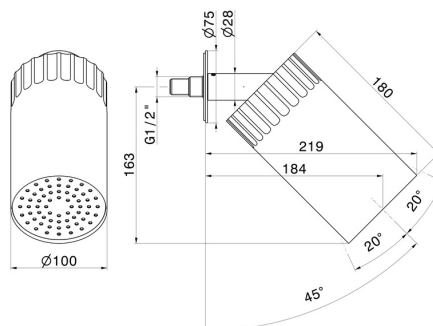

72863.01.093

Petite pomme de douche murale orientable, avec jet de pluie.
Ø 100 mm - finition Matt Black

CARACTÉRISTIQUES

Matériau	Laiton
Technologie	Save Water
Installation	Au plafond
Jets	Jet de pluie

DESSIN TECHNIQUE

72863.01.093

Petite pomme de douche murale orientable, avec jet de pluie. Ø 100 mm - finition Matt Black

FINITIONS DISPONIBLES

01.093

Matt Black

01.014

finition Matt White

21.018