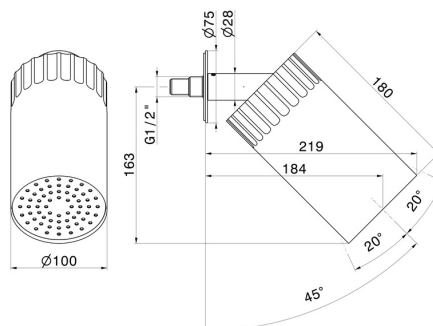

72863.21.018

Petite pomme de douche murale orientable, avec jet de pluie.
Ø 100 mm - finition Chrome

CARACTÉRISTIQUES

| | |
|--------------|---------------------|
| Matériau | Laiton |
| Technologie | Save Water |
| Installation | Au plafond |
| Jets | Jet de pluie |

DESSIN TECHNIQUE

72863.21.018

Petite pomme de douche murale orientable, avec jet de pluie. Ø 100 mm - finition Chrome

FINITIONS DISPONIBLES

21.018

Chrome

01.014

finition Matt White