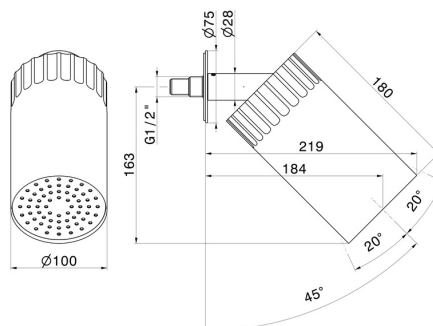

72863.59.064

Petite pomme de douche murale orientable, avec jet de pluie.
Ø 100 mm - finition PVD Brushed Gun Metal

CARACTÉRISTIQUES

Matériau	Laiton
Technologie	Save Water
Installation	Au plafond
Jets	Jet de pluie

DESSIN TECHNIQUE

72863.59.064

Petite pomme de douche murale orientable, avec jet de pluie. Ø 100 mm - finition PVD Brushed Gun Metal

FINITIONS DISPONIBLES

59.064

PVD Brushed Gun Metal

01.014

finition Matt White