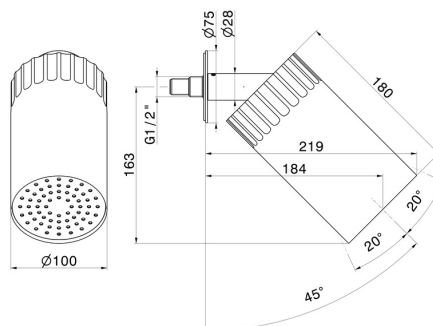

## 72863.59.066

Petite pomme de douche murale orientable, avec jet de pluie.  
 Ø 100 mm - finition PVD Brushed steel

PVD Brushed steel

### DESSIN TECHNIQUE

**72863.59.066**

Petite pomme de douche murale orientable, avec jet de pluie. Ø 100 mm - finition PVD Brushed steel