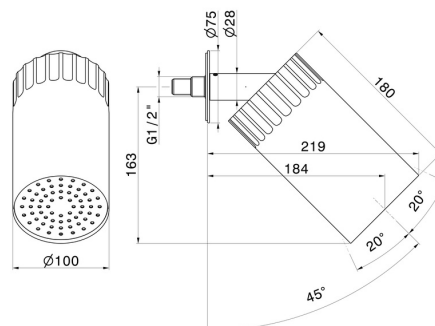

## 72863.59.067

Petite pomme de douche murale orientable, avec jet de pluie.  
Ø 100 mm - finition PVD Brushed Copper Bronze

### DESSIN TECHNIQUE

**72863.59.067**

Petite pomme de douche murale orientable, avec jet de pluie. Ø 100 mm - finition PVD Brushed Copper Bronze