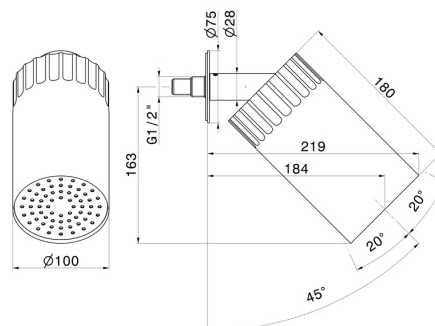

## 72863.59.098

Petite pomme de douche murale orientable, avec jet de pluie.  
Ø 100 mm - finition PVD Brushed Pale Gold

PVD Brushed Pale Gold

### DESSIN TECHNIQUE

**72863.59.098**

Petite pomme de douche murale orientable, avec jet de pluie. Ø 100 mm - finition PVD Brushed Pale Gold