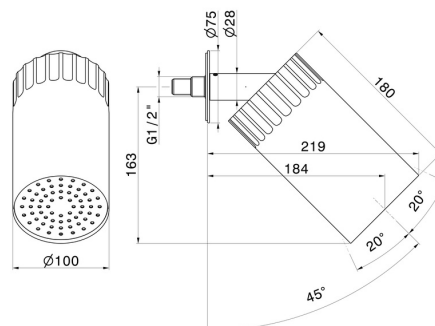

## 72863.61.020

Petite pomme de douche murale orientable, avec jet de pluie.  
Ø 100 mm - finition PVD Glossy Gold

### DESSIN TECHNIQUE

**72863.61.020**

Petite pomme de douche murale orientable, avec jet de pluie. Ø 100 mm - finition PVD Glossy Gold

**59.098**

finition PVD Brushed Pale Gold