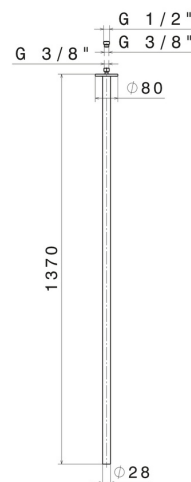

SENSITIVE

65843.01.014

Plafonnier pour alimentation lavabo avec connexion 1/2" -
 finition Matt White

L=1370mm. À coupler avec commande infra-rouge.

CARACTÉRISTIQUES

Matériau	Laiton
Technologie	Save Water
Installation	Au plafond
Type de perçage	Monotrou

DESSIN TECHNIQUE

SENSITIVE

65843.01.014

Plafonnier pour alimentation lavabo avec connexion 1/2" - finition Matt White

FINITIONS DISPONIBLES

01.014

Matt White

01.093