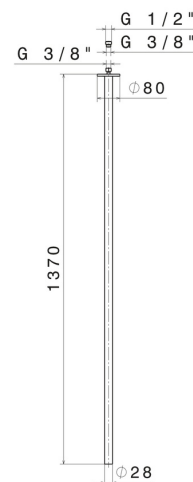

SENSITIVE

65843.01.093

Plafonnier pour alimentation lavabo avec connexion 1/2" -
 finition Matt Black

L=1370mm. À coupler avec commande infra-rouge.

CARACTÉRISTIQUES

Matériau	Laiton
Technologie	Save Water
Installation	Au plafond
Type de perçage	Monotrou

DESSIN TECHNIQUE