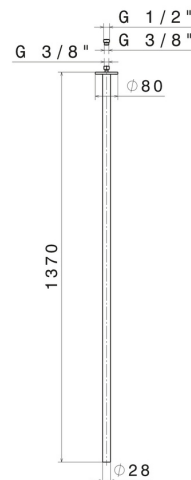

SENSITIVE

65843.21.018

Plafonnier pour alimentation lavabo avec connexion 1/2" -
 finition Chrome

L=1370mm. À coupler avec commande infra-rouge.

CARACTÉRISTIQUES

Matériau

Laiton

Technologie

Save Water

Installation

Au plafond

Type de perçage

Monotrou

DESSIN TECHNIQUE

SENSITIVE

65843.21.018