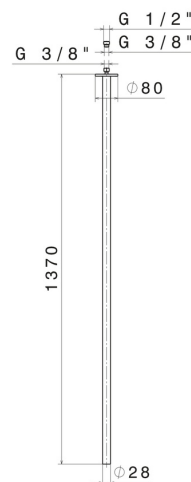

# SENSITIVE

**65843.47.083**

Plafonnier pour alimentation lavabo avec connexion 1/2" -  
 finition Groove Bronze

L=1370mm. À coupler avec commande infra-rouge.

Groove Bronze

## CARACTÉRISTIQUES

Matériau

**Laiton**

Technologie

**Save Water**

Installation

**Au plafond**

Type de perçage

## DESSIN TECHNIQUE

**SENSITIVE**

**65843.47.083**

Plafonnier pour alimentation lavabo avec connexion 1/2" - finition Groove Bronze

**FINITIONS DISPONIBLES**

---

**47.083**

Groove Bronze