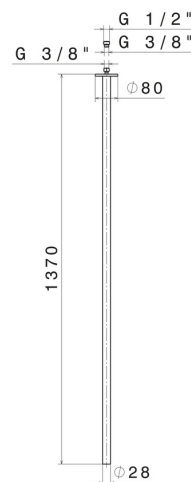

# SENSITIVE

**65843.58.063**

Plafonnier pour alimentation lavabo avec connexion 1/2" -  
 finition PVD Gun Metal

L=1370mm. À coupler avec commande infra-rouge.

SAVE  
WATER

PVD Gun Metal

## CARACTÉRISTIQUES

Matériau

**Laiton**

Technologie

**Save Water**

Installation

**Au plafond**

Type de perçage

## DESSIN TECHNIQUE

**SENSITIVE**

**65843.58.063**

Plafonnier pour alimentation lavabo avec connexion 1/2" - finition PVD Gun Metal

**FINITIONS DISPONIBLES**

---

**58.063**

PVD Gun Metal