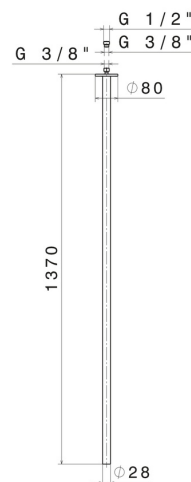

# SENSITIVE

**65843.59.064**

Plafonnier pour alimentation lavabo avec connexion 1/2" -  
finition PVD Brushed Gun Metal

L=1370mm. À coupler avec commande infra-rouge.

PVD Brushed Gun Metal

## CARACTÉRISTIQUES

Matériau

Laiton

Technologie

Save Water

Installation

Au plafond

Type de perçage

## DESSIN TECHNIQUE

**SENSITIVE**

**65843.59.064**

Plafonnier pour alimentation lavabo avec connexion 1/2" - finition PVD Brushed Gun Metal

**FINITIONS DISPONIBLES**

---

**59.064**

PVD Brushed Gun Metal