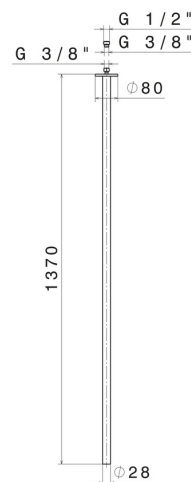

# SENSITIVE

**65843.59.066**

Plafonnier pour alimentation lavabo avec connexion 1/2" -  
finition PVD Brushed steel

L=1370mm. À coupler avec commande infra-rouge.

SAVE  
WATER

PVD Brushed steel

## CARACTÉRISTIQUES

Matériau

Laiton

Technologie

Save Water

Installation

Au plafond

Type de perçage

## DESSIN TECHNIQUE

**SENSITIVE**

**65843.59.066**

Plafonnier pour alimentation lavabo avec connexion 1/2" - finition PVD Brushed steel

**FINITIONS DISPONIBLES**

---

**59.066**

PVD Brushed steel