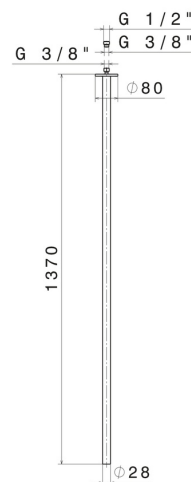

SENSITIVE

65843.59.067

Plafonnier pour alimentation lavabo avec connexion 1/2" -
finition PVD Brushed Copper Bronze

L=1370mm. À coupler avec commande infra-rouge.

PVD Brushed Copper Bronze

CARACTÉRISTIQUES

Matériau	Laiton
Technologie	Save Water
Installation	Au plafond
Type de perçage	Monotrou

DESSIN TECHNIQUE

SENSITIVE

65843.59.067

Plafonnier pour alimentation lavabo avec connexion 1/2" - finition PVD Brushed Copper Bronze