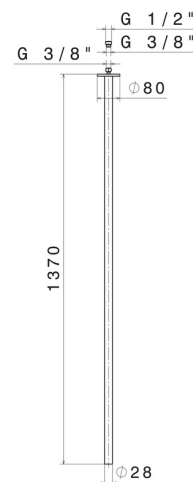

SENSITIVE

65843.59.097

Plafonnier pour alimentation lavabo avec connexion 1/2" -
 finition PVD Brushed Gold

L=1370mm. À coupler avec commande infra-rouge.

PVD Brushed Gold

CARACTÉRISTIQUES

Matériau	Laiton
Technologie	Save Water
Installation	Au plafond
Type de perçage	Monotrou

DESSIN TECHNIQUE

SENSITIVE

65843.59.097

Plafonnier pour alimentation lavabo avec connexion 1/2" - finition PVD Brushed Gold

FINITIONS DISPONIBLES

59.097

PVD Brushed Gold

01.014