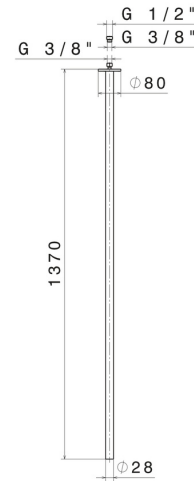

# SENSITIVE

**65843.59.098**

Plafonnier pour alimentation lavabo avec connexion 1/2" -  
finition PVD Brushed Pale Gold

L=1370mm. À coupler avec commande infra-rouge.

SAVE  
WATER

PVD Brushed Pale Gold

## CARACTÉRISTIQUES

Matériau	<b>Laiton</b>
Technologie	<b>Save Water</b>
Installation	<b>Au plafond</b>
Type de perçage	<b>Monotrou</b>

## DESSIN TECHNIQUE

**SENSITIVE**

**65843.59.098**

Plafonnier pour alimentation lavabo avec connexion 1/2" - finition PVD Brushed Pale Gold

**FINITIONS DISPONIBLES**

---

**59.098**

PVD Brushed Pale Gold