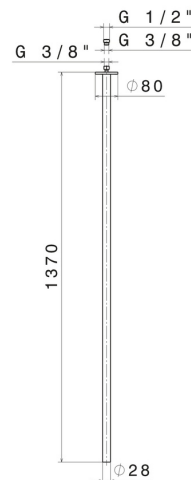

# SENSITIVE

**65843.61.020**

Plafonnier pour alimentation lavabo avec connexion 1/2" -  
 finition PVD Glossy Gold

L=1370mm. À coupler avec commande infra-rouge.

SAVE  
WATER

PVD Glossy Gold

## CARACTÉRISTIQUES

Matériau

**Laiton**

Technologie

**Save Water**

Installation

**Au plafond**

Type de perçage

## DESSIN TECHNIQUE

**SENSITIVE**

**65843.61.020**

Plafonnier pour alimentation lavabo avec connexion 1/2" - finition PVD Glossy Gold

**FINITIONS DISPONIBLES**

---

**61.020**

PVD Glossy Gold