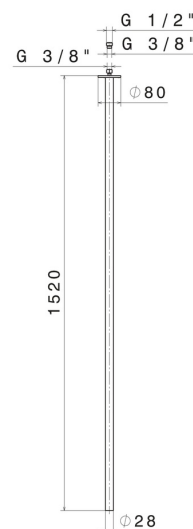

SENSITIVE

65844.01.014

Plafonnier pour alimentation lavabo avec connexion 1/2" -
 finition Matt White

L=1520mm. À coupler avec commande infra-rouge.

SAVE
WATER

Matt White

CARACTÉRISTIQUES

Matériau

Laiton

Technologie

Save Water

Installation

Au plafond

Type de perçage

Monotrou

DESSIN TECHNIQUE