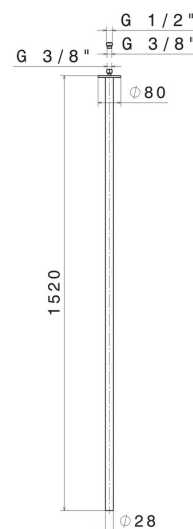

SENSITIVE

65844.01.093

Plafonnier pour alimentation lavabo avec connexion 1/2" -
 finition Matt Black

L=1520mm. À coupler avec commande infra-rouge.

CARACTÉRISTIQUES

Matériau

Laiton

Technologie

Save Water

Installation

Au plafond

Type de perçage

Monotrou

DESSIN TECHNIQUE

SENSITIVE

65844.01.093